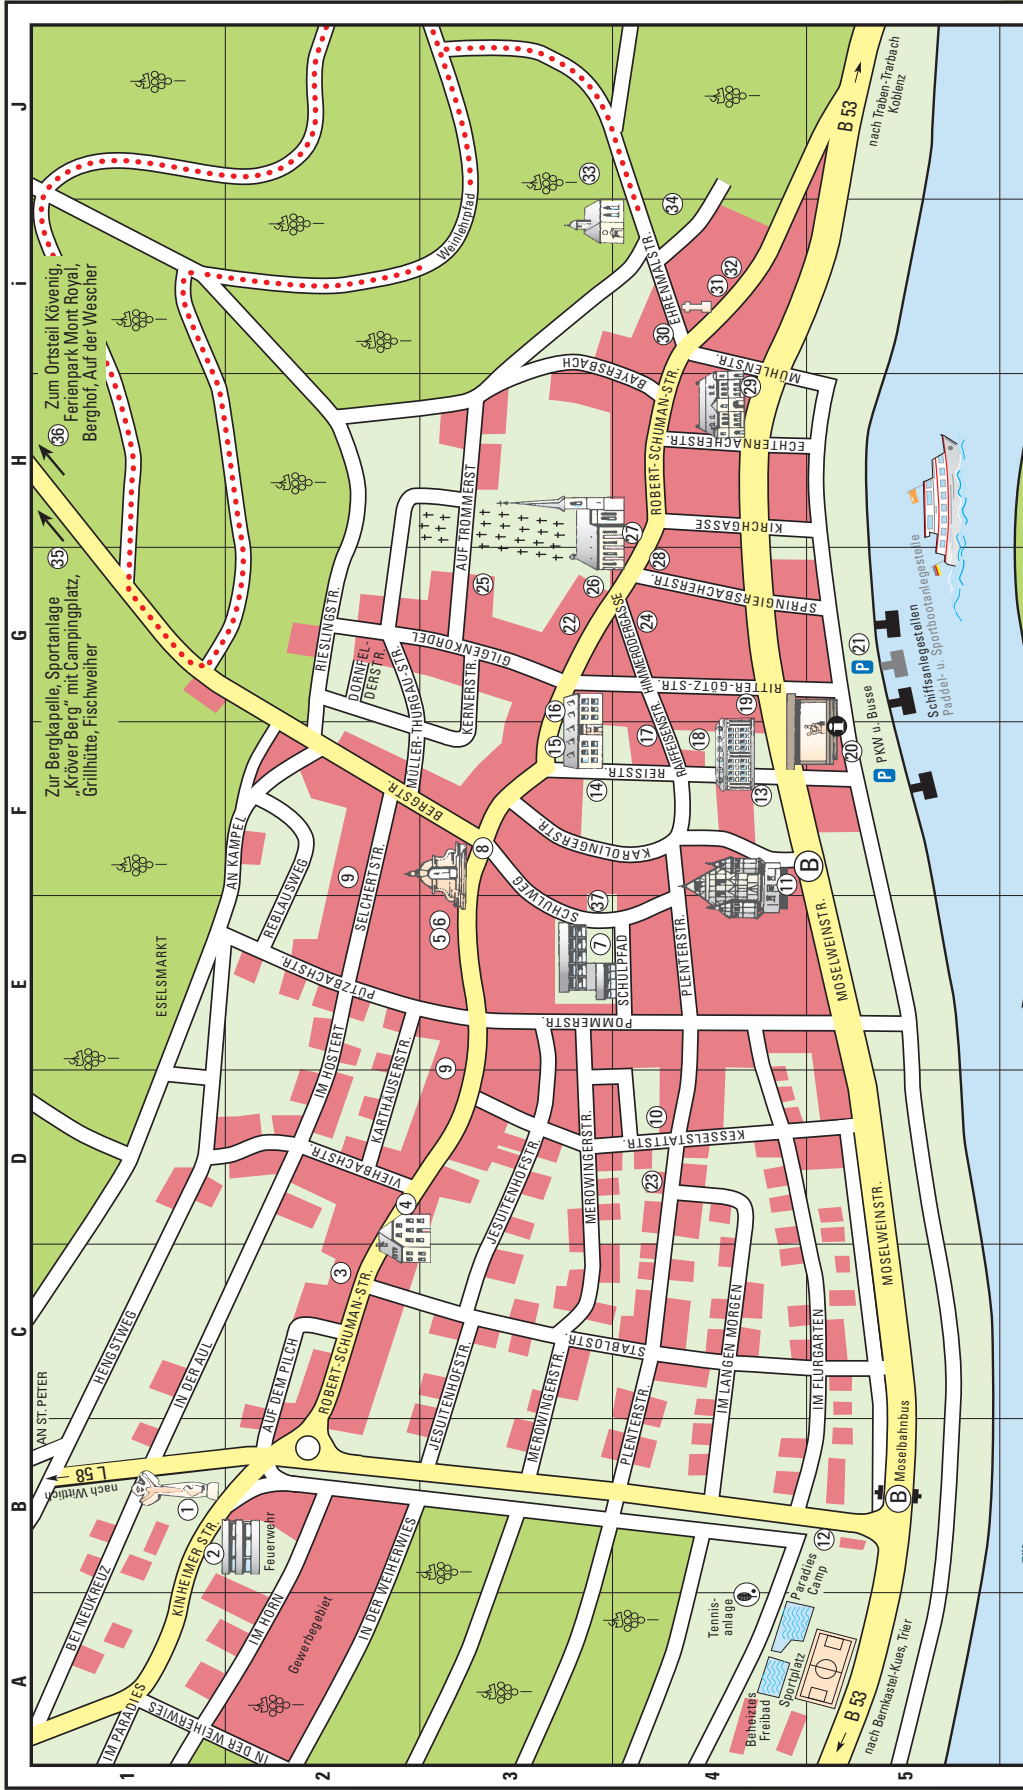

Straßenverzeichnis

- An Kampel F 2
- An St. Peter B 1
- Auf dem Pflich C 2
- Auf Trommerst G 3, H 3
- Bayersbach J 3-4
- Bei Neukreuz A 1, B 2
- Bergstraße F 1-3
- Dornfelder Straße G 2
- Echternacher Straße H 4
- Ehrenmalstraße i 4
- Gigenkordel G 2-3
- Himmeroder Gasse G 4
- Im Flurgarten B 5, C 5, D 4, E 4
- Im Horn A 2, B 2, A 1
- Im Hostert D 2, E 2
- Im langen Morgen B 4, C 4, D 4
- Im Paradies A 1
- In der Aul B 1, D 2
- In der Wehervies A 1, A 2
- Jesuitenhofstraße C 3, D 4, E 4
- Karolingerstraße F 3-4
- Karthäuserstraße D 2, E 2
- Kernerstraße G 2, G 3
- Kesselstattstraße D 3-5
- Kinheimer Straße A 1, B 1
- Kirchgasse H 4
- Merowingstraße C 3, D 3, E 3
- Moselweinstraße D 5, E 5, F 5, G 5, H 5, I 5, K 5
- Mühlenstraße i 4
- Müller-Thurgau-Straße F 2, G 2
- Plenterstraße C 4, D 4, E 4
- Pommerstraße E 3-5
- Pützbaichstraße E 2-3
- Raiffeisenstraße F 4, G 4
- Reblausweg E 2, F 2
- Reißstraße F 3-4
- Rieslingstraße G 2, H 2, F 3
- Ritter-Götz-Straße G 4
- Robert-Schuman-Str. C 2, D 2, E 3, F 3, G 3, H 4, i 4
- Schulweg E 3, F 3
- Selcherstraße E 2, F 2
- Springersbacher Str. G 4
- Stablostraße C 2-5
- Viehbachstraße D 2