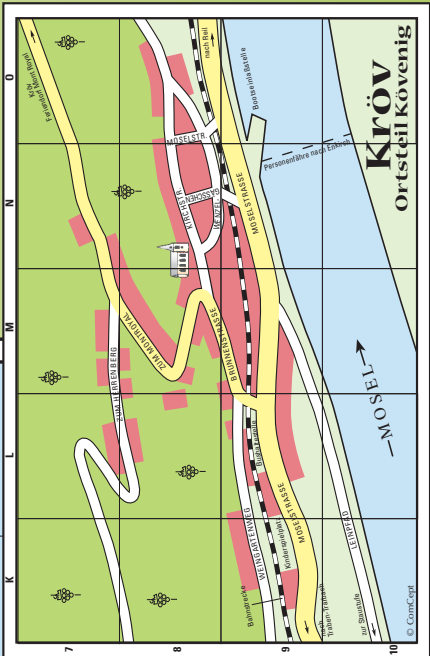

Straßenverzeichnis

- An Kampel F 2
- An St. Peter B 1
- Auf dem Pflich C 2
- Auf Trommerst G 3, H 3
- Bayersbach J 3-4
- Bei Neukreuz A 1, B 2
- Bergstraße F 1-3
- Dornfelder Straße G 2
- Echternacher Straße H 4
- Ehrenmalstraße i 4
- Gigenkordel G 2-3
- Himmeroder Gasse G 4
- Im Flurgarten B 5, C 5, D 4, E 4
- Im Horn A 2, B 2, A 1
- Im Hostert D 2, E 2
- Im langen Morgen B 4, C 4, D 4
- Im Paradies A 1
- In der Aul B 1, D 2
- In der Wehervies A 1, A 2
- Jesuitenhofstraße C 3, D 4, E 4
- Karolingerstraße F 3-4
- Karthäuserstraße D 2, E 2
- Kernerstraße G 2, G 3
- Kesselstattstraße D 3-5
- Kinheimer Straße A 1, B 1
- Kirchgasse H 4
- Merowingstraße C 3, D 3, E 3
- Moselweinstraße D 5, E 5, F 5, G 5, H 5, I 5, K 5
- Mühlenstraße i 4
- Müller-Thurgau-Straße F 2, G 2
- Plenterstraße C 4, D 4, E 4
- Pommerstraße E 3-5
- Pützbaichstraße E 2-3
- Raiffeisenstraße F 4, G 4
- Reblausweg E 2, F 2
- Reißstraße F 3-4
- Rieslingstraße G 2, H 2, F 3
- Ritter-Götz-Straße G 4
- Robert-Schuman-Str. C 2, D 2, E 3, F 3, G 3, H 4, i 4
- Schulweg E 3, F 3
- Selcherstraße E 2, F 2
- Springersbacher Str. G 4
- Stablostraße C 2-5
- Viehbachstraße D 2

Kröv
... mitten in Moselland

© ComCept